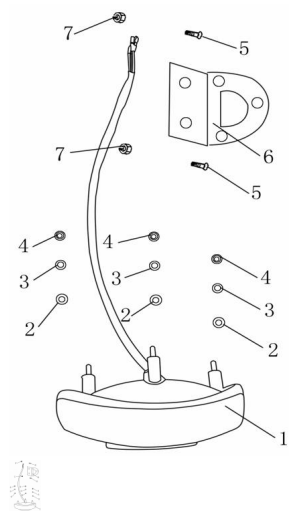

## FAROL TRASERO

Calificación Sin calificación

**Precio**

Modificador de variación de precio

Precio base con impuestos

Precio con descuento

Precio de venta con descuento

Precio de venta

Precio de venta sin impuestos

Descuento

Cantidad de impuesto

[Haga una pregunta del producto](#)

Descripción	Ref.	Título	Código
	1	Luz trasera	
	2	Arandela ?6	
	3	Arandela ?6	20-80480
	4	Tuerca M6	

**ESTRUCTURA : FAROL TRASERO**

---

Ref.	Título	Código	
	5	Tornillo Allen con flange M8x16	20-80145
	6	Soporte de luz trasera	
	7	Tuerca M8	