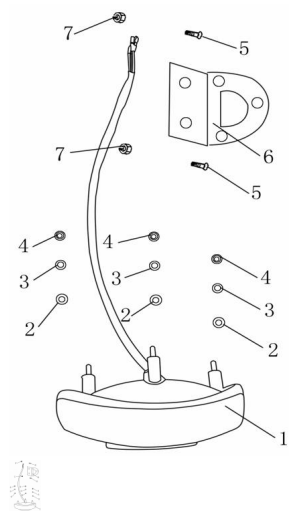

FAROL TRASERO

Calificación Sin calificación

Precio

Modificador de variación de precio

Precio base con impuestos

Precio con descuento

Precio de venta con descuento

Precio de venta

Precio de venta sin impuestos

Descuento

Cantidad de impuesto

[Haga una pregunta del producto](#)

Descripción	Ref.	Título	Código
	1	Luz trasera	
	2	Arandela ?6	
	3	Arandela ?6	20-80480
	4	Tuerca M6