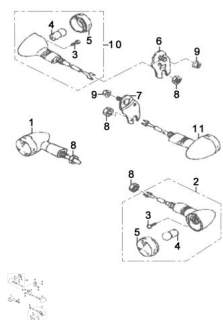

FAROLES DE GIRO

Calificación Sin calificación

Precio

Modificador de variación de precio

Precio base con impuestos

Precio con descuento

Precio de venta con descuento

Precio de venta

Precio de venta sin impuestos

Descuento

Cantidad de impuesto

[Haga una pregunta del producto](#)

Descripción	Ref.	Título	Código
	1	LUZ DE GIRO DERECHO	83-33510
	2	LUZ DE GIRO	83-33550
	3	TORNILLO S.T 2.9X16	
	4	LÁMPARA 12V 10W	
	5	CRISTAL LUZ DE GIRO TRASERO	83-33512