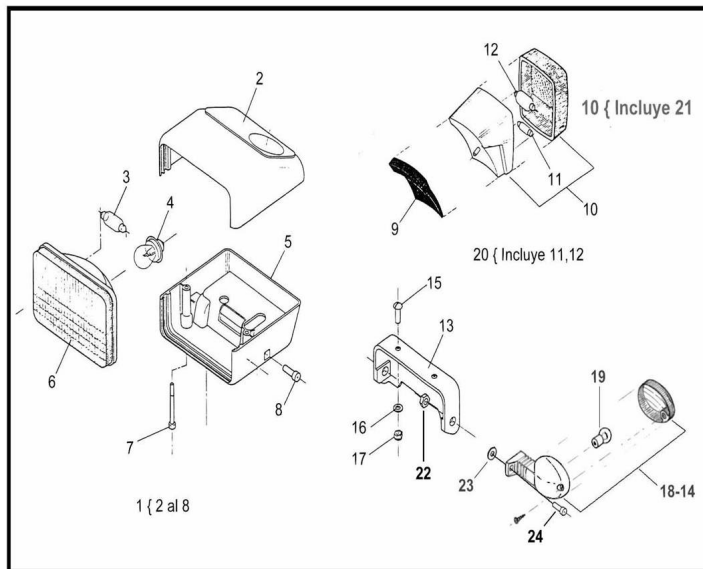

FAROS

Rating: Not Rated Yet

Price:

Variant price modifier:

Base price with tax:

Price with discount:

Salesprice with discount:

Sales price:

Sales price without tax:

Discount:

Tax amount:

[Ask a question about this product](#)

Description

Ref.	Título	Código
1	CONJUNTO FAROL DELANTERO CON LÁMPARA	R290701001
2	SEMITAPA SUPERIOR	R120701010
3	LÁMPARA POSICIÓN 12V / 5W	R480901018
4	Lámpara bulbo 12V 15W	R230702915