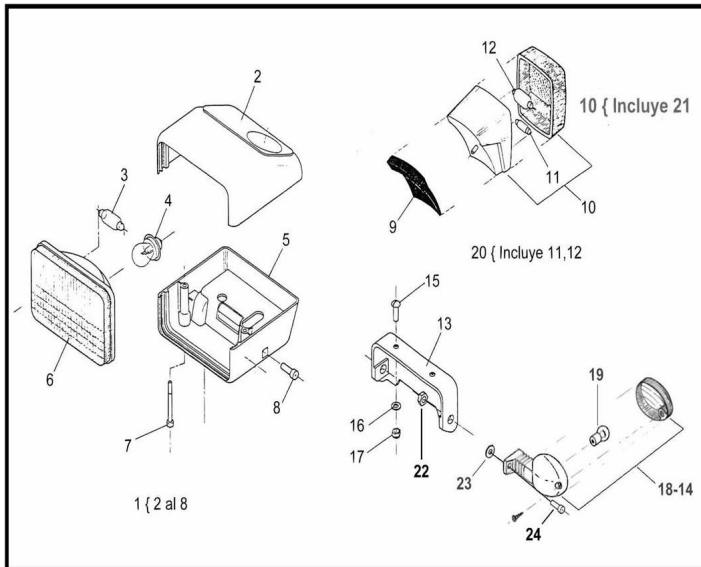

FAROS

Calificación Sin calificación

Precio

Modificador de variación de precio

Precio base con impuestos

Precio con descuento

Precio de venta con descuento

Precio de venta

Precio de venta sin impuestos

Descuento

Cantidad de impuesto

[Haga una pregunta del producto](#)

Descripción

Ref.	Título	Código
1	CONJUNTO FAROL DELANTERO CON LÁMPARA	R290701001
2	SEMITAPA SUPERIOR	R120701010
3	LÁMPARA POSICIÓN 12V / 5W	R480901018
4	Lámpara bulbo 12V 15W	R230702915