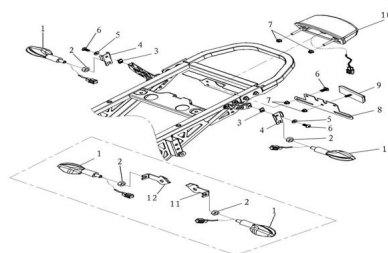

FAROS TRASEROS

Calificación Sin calificación

Precio

Modificador de variación de precio

Precio base con impuestos

Precio con descuento

Precio de venta con descuento

Precio de venta

Precio de venta sin impuestos

Descuento

Cantidad de impuesto

[Haga una pregunta del producto](#)

Descripción	Ref.	Título	Código
	1	Luz de giro	
	2	arandela grower	132-10
	3	arandela elastica	
	4	placa sujeción luz de giro	
	5	arandela plana ?6.5* ?12*T1.5	132-6
	6	tornillo M6*12	
	7	arandela	132-6