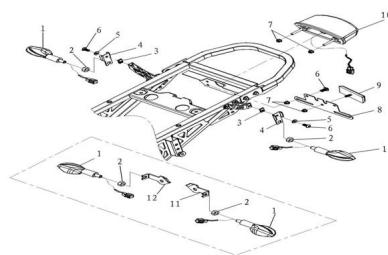

FAROS TRASEROS

Calificación Sin calificación

Precio

Modificador de variación de precio

Precio base con impuestos

Precio con descuento

Precio de venta con descuento

Precio de venta

Precio de venta sin impuestos

Descuento

Cantidad de impuesto

[Haga una pregunta del producto](#)

Descripción	Ref.	Título	Código
	1	Luz de giro	
	2	arandela grower	132-10
	3	arandela elastica	
	4	placa sujeción luz de giro	
	5	arandela plana ?6.5* ?12*T1.5	132-6
	6	tornillo M6*12	
	7	arandela	132-6