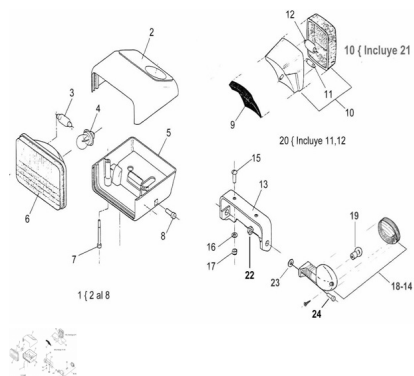

FAROS

Calificación Sin calificación

Precio

Modificador de variación de precio

Precio base con impuestos

Precio con descuento

Precio de venta con descuento

Precio de venta

Precio de venta sin impuestos

Descuento

Cantidad de impuesto

[Haga una pregunta del producto](#)

Descripción

Ref.	Título	Código
1	CONJUNTO FAROL DELANTERO CON LÁMPARA	R290701001
2	SEMITAPA SUPERIOR	R120701010
3	LÁMPARA POSICIÓN 12V / 5W	R480901018
4	Lámpara bulbo 12V 15W	R230702915
5	S.C. SEMITAPA INFERIOR MECANIZADA	R120701101
6	C. OPTICO C/LÁMPARA 12V 15W	R281201002
7	TORNILLO ALLEN M5 X 50	305005
8	Tornillo Allen M6x20	312006
9	SUPLEMENTO GOMA FARO TRASERO	R260900010
10	FAROL TRASERO C/LÁMPARA Y ENCABLADO	R280910001
11	LÁMPARA TUBULAR 12V / 5W	R490901028
12	LÁMPARA POSICIÓN 12V / 5W	R480901018