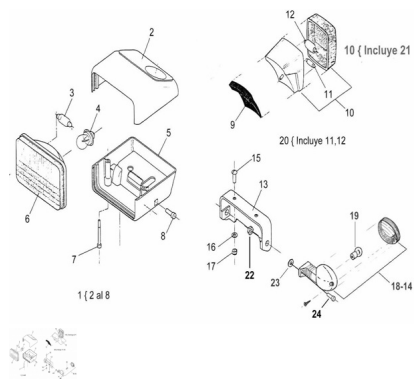

FAROS

Calificación Sin calificación

Precio

Modificador de variación de precio

Precio base con impuestos

Precio con descuento

Precio de venta con descuento

Precio de venta

Precio de venta sin impuestos

Descuento

Cantidad de impuesto

[Haga una pregunta del producto](#)

Descripción	Ref.	Título	Código
	1		
	2	SEMITAPA SUPERIOR	
	3	LÁMPARA POSICIÓN 12V / 5W	
	4	Lámpara bulbo 12V 15W	
	5	S.C. SEMITAPA INFERIOR