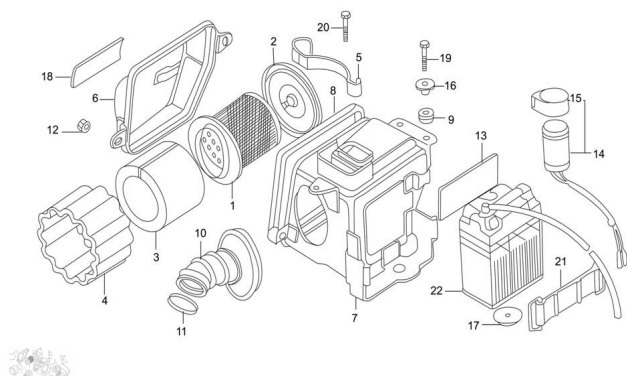

FILTRO DE AIRE Y BATERIA

Rating: Not Rated Yet

Price:

Variant price modifier:

Base price with tax:

Price with discount:

Salesprice with discount:

Sales price:

Sales price without tax:

Discount:

Tax amount:

[Ask a question about this product](#)

Description	Ref.	Título	Código
	1	NUCLEO FILTRO DE AIRE	28-17161
	2	BASE FILTRO DE AIRE	28-17134
	3	ELEMENTO FILTRO DE AIRE 1	28-17131
	4	ELEMENTO FILTRO DE AIRE 2	28-17132
	5	LENGÜETA	28-17198
	6	TAPA CAJA FILTRO DE AIRE	28-17111
	7	CAJA	28-17151