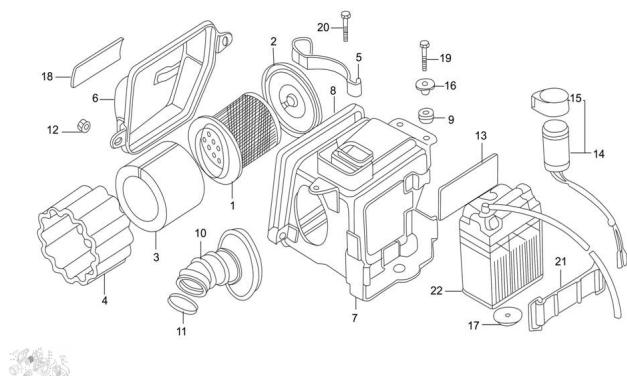

FILTRO DE AIRE Y BATERIA

Calificación Sin calificación

Precio

Modificador de variación de precio

Precio base con impuestos

Precio con descuento

Precio de venta con descuento

Precio de venta

Precio de venta sin impuestos

Descuento

Cantidad de impuesto

[Haga una pregunta del producto](#)

Descripción	Ref.	Título	Código
	1	NUCLEO FILTRO DE AIRE	28-17161
	2	BASE FILTRO DE AIRE	28-17134
	3	ELEMENTO FILTRO DE AIRE 1	28-17131
	4	ELEMENTO FILTRO DE AIRE 2	28-17132
	5	LENGÜETA	28-17198
	6	TAPA CAJA FILTRO DE AIRE	28-17111
	7	CAJA	28-17151