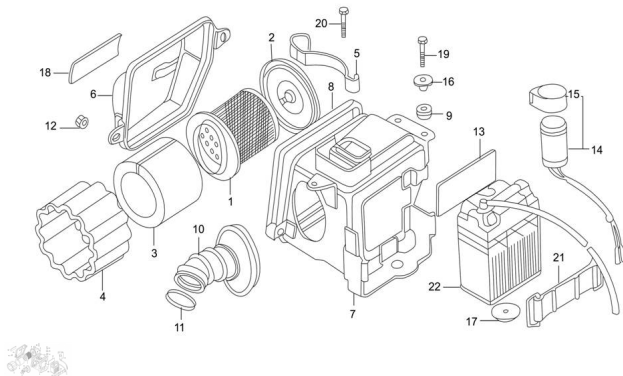

FILTRO DE AIRE Y BATERIA

Calificación Sin calificación

Precio

Modificador de variación de precio

Precio base con impuestos

Precio con descuento

Precio de venta con descuento

Precio de venta

Precio de venta sin impuestos

Descuento

Cantidad de impuesto

[Haga una pregunta del producto](#)

Descripción	Ref.	Título	Código
	1	NUCLEO FILTRO DE AIRE	28-17161
	2	BASE FILTRO DE AIRE	28-17134
	3	ELEMENTO FILTRO DE AIRE 1	28-17131
	4	ELEMENTO FILTRO DE AIRE 2	28-17132
	5	LENGÜETA	28-17198
	6	TAPA CAJA FILTRO DE AIRE	28-17111
	7	CAJA	28-17151