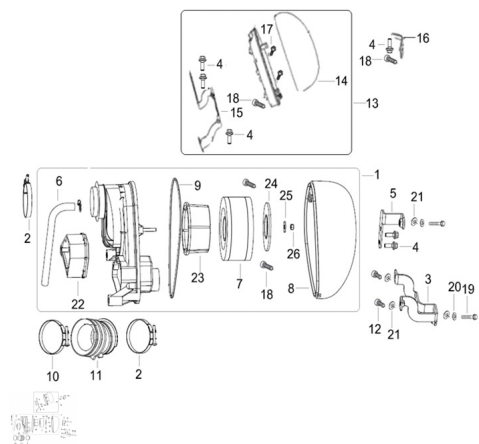

FILTRO DE AIRE

Calificación Sin calificación

Precio

Modificador de variación de precio

Precio base con impuestos

Precio con descuento

Precio de venta con descuento

Precio de venta

Precio de venta sin impuestos

Descuento

Cantidad de impuesto

[Haga una pregunta del producto](#)

Descripción	Ref.	Título	Código
	1	FILTRO DE AIRE	
	2		
	3	SOPORTE, FILTRO DE AIRE I	
	4	TORNILLO 6X10MM