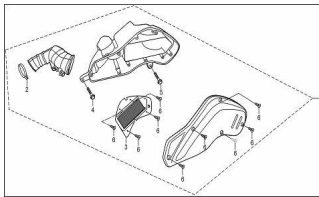

FILTRO DE AIRE

Calificación Sin calificación

Precio

Modificador de variación de precio

Precio base con impuestos

Precio con descuento

Precio de venta con descuento

Precio de venta

Precio de venta sin impuestos

Descuento

Cantidad de impuesto

[Haga una pregunta del producto](#)

Descripción

	Ref.	Título	Código
1		C. CAJA FILTRO DE AIRE	85-180020
2		ABRAZADERA ESCAPE	85-380970
3		ELEMENTO FILTRO CAJA DE AIRTE	85-180130
4		TORNILLO C/FLANGE M8 X 40	85-380140
5		TORNILLO C/FLANGE M8 X 40	85-380140
6		TORNILLO 4,8 X 13	85-380310