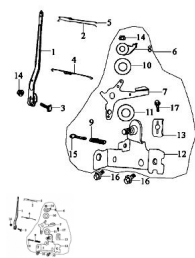

FILTRO DE AIRE

Calificación Sin calificación

Precio

Modificador de variación de precio

Precio base con impuestos

Precio con descuento

Precio de venta con descuento

Precio de venta

Precio de venta sin impuestos

Descuento

Cantidad de impuesto

[Haga una pregunta del producto](#)

Descripción	Ref.	Título	Código
	1	BRAZO DE	G1-26331
	1	CARCAZA DE FILTRO DE AIRE	G1-17131
	2	TIRADOR DE CABLE	G1-26341
	3	PERNO TRABA	G1-26362
	3	SOPORTE,	G1-17171
	4		G1-17133
	4	RESORTE	G1-26363
	5	RESORTE	G1-26364