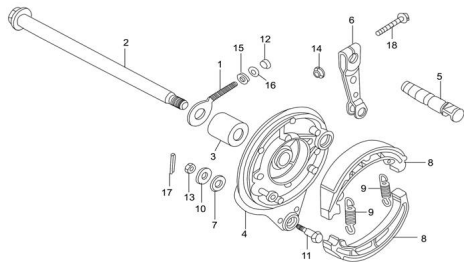

FRENO TRASERO

Calificación Sin calificación

Precio

Modificador de variación de precio

Precio base con impuestos

Precio con descuento

Precio de venta con descuento

Precio de venta

Precio de venta sin impuestos

Descuento

Cantidad de impuesto

[Haga una pregunta del producto](#)

Descripción	Ref.	Título	Código
	1	TIRA CADENA DERECHO	28-61411
	2	EJE DE RUDA TRASERO	28-64311
	3	ESPACIADOR DE RUEDA TRASERO L/ DERECHO	28-64312
	4	TAPA DE MAZA TRASERA	28-65130
	5	LEVA DE FRENO TRASERA	28-65112
	6	PALANCA DE FRENO	28-65113