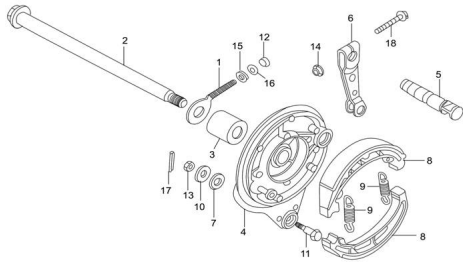

FRENO TRASERO

Calificación Sin calificación

Precio

Modificador de variación de precio

Precio base con impuestos

Precio con descuento

Precio de venta con descuento

Precio de venta

Precio de venta sin impuestos

Descuento

Cantidad de impuesto

[Haga una pregunta del producto](#)

Descripción	Ref.	Título	Código
	1	TIRA CADENA DERECHO	28-61411
	2	EJE DE RUDA TRASERO	28-64311
	3	ESPACIADOR DE RUEDA TRASERO L/ DERECHO	28-64312
	4	TAPA DE MAZA TRASERA	28-65130
	5	LEVA DE FRENO TRASERA	28-65112
	6	PALANCA DE FRENO	28-65113