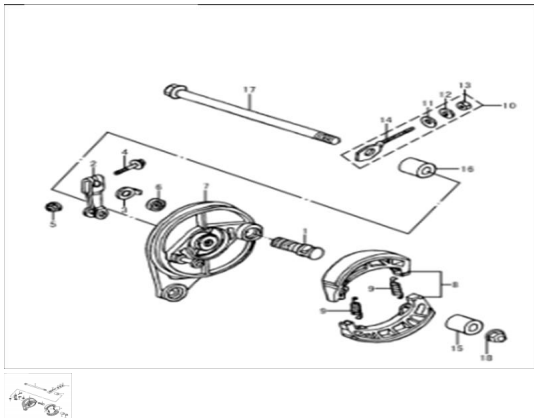

## FRENO TRASERO

Calificación Sin calificación

**Precio**

Modificador de variación de precio

Precio base con impuestos

Precio con descuento

Precio de venta con descuento

Precio de venta

Precio de venta sin impuestos

Descuento

Cantidad de impuesto

[Haga una pregunta del producto](#)

Descripción

Ref.	Título	Código
2	PALANCA MAZA TRASERA	5-64451H50001
3	MARQUILLA FRENO TRASERO	5-64492H50000
4	TORNILLO PALANCA	5-01547-06358
7	TAPA MAZA TRASERA	5-64210H50000

## ESTRUCTURA : FRENO TRASERO

---

Ref.	Título	Código
10	REGULADOR DE CADENA DERECHO	5-61408G50000
12	ARANDELA PLANA	5-08321-01068
14	BARRA DE AJUSTE FRENO TRASERO	5-61420H50000
15	ESPACIADOR DEL EJE TRASERO IZQUIERDO	5-09180H17001
16	ESPACIADOR DEL EJE TRASERO DERECHO	5-09180H12130
17	EJE RUEDA TRASERA	5-64711H50000