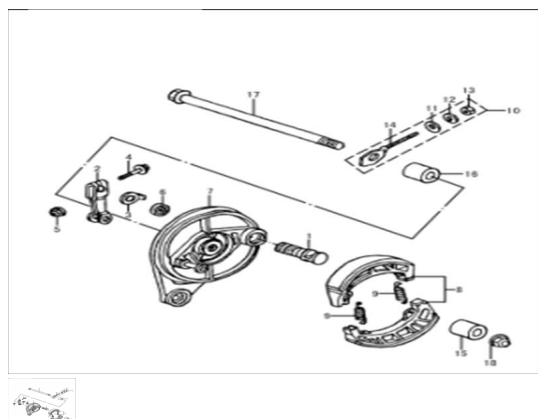

FRENO TRASERO

Calificación Sin calificación

Precio

Modificador de variación de precio

Precio base con impuestos

Precio con descuento

Precio de venta con descuento

Precio de venta

Precio de venta sin impuestos

Descuento

Cantidad de impuesto

[Haga una pregunta del producto](#)

Descripción

Ref.	Título	Código
2	PALANCA MAZA TRASERA	5-64451H50001
3	MARQUILLA FRENO TRASERO	5-64492H50000
4	TORNILLO PALANCA	5-01547-06358
7	TAPA MAZA TRASERA	5-64210H50000