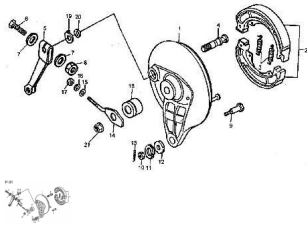

FRENO TRASERO

P-31

Calificación Sin calificación

Precio

Modificador de variación de precio

Precio base con impuestos

Precio con descuento

Precio de venta con descuento

Precio de venta

Precio de venta sin impuestos

Descuento

Cantidad de impuesto

[Haga una pregunta del producto](#)

Descripción

| | Ref. | Título | | Código |
|---|------|-----------------------------|-------------|--------|
| 1 | | TAPA DE MAZA TRASERA | 52-42220 | |
| 2 | | KIT ZAPATA DE FRENO TRASERO | 52-42210 | |
| 3 | | RESORTE | 52-42201 | |
| 4 | | LEVA DE FRENO | 52-42203 | |
| 5 | | PALANCA DE FRENO TRASERO | 52-42202 | |
| 6 | | TORNILLO M6X35 | 52-GB/T5782 | |
| 7 | | ARANDELA 6 | 52-GB/T95-5 | |

ESTRUCTURA : FRENO TRASERO

| | Ref. | Título | Código |
|----|------|------------------------|----------------|
| 8 | | TUERCA M6 | 52-GB/T812-5 |
| 9 | | TORNILLO | 52-GB/T16674-6 |
| 10 | | TUERCA M8 | 52-GB/T812-6 |
| 11 | | ARANDELA 10 | 52-GB/T95-6 |
| 12 | | ARANDELA 8 | 52-GB/T95-7 |
| 13 | | PERNO 2X20 | 52-GB/T91 |
| 14 | | TIRA CADENA | 52-53410 |
| 15 | | ARANDELA 6 | 52-GB/T95-8 |
| 16 | | ARANDELA 6 | 52-GB/T95-9 |
| 17 | | TUERCA M6 | 52-GB/T812-7 |
| 18 | | COJINETE RUEDA TRASERA | 52-41214 |
| 19 | | LIMITE INDICADOR | 52-42204 |
| 20 | | ARO | 52-42205 |
| 21 | | TUERCA M6X1,25 | 52-GB/T812-8 |