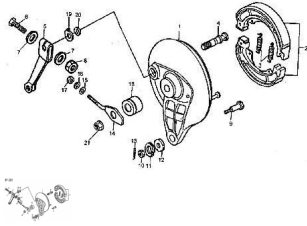

## FRENO TRASERO

P-31

Calificación Sin calificación

**Precio**

Modificador de variación de precio

Precio base con impuestos

Precio con descuento

Precio de venta con descuento

Precio de venta

Precio de venta sin impuestos

Descuento

Cantidad de impuesto

[Haga una pregunta del producto](#)

Descripción

	Ref.	Título		Código
1		TAPA DE MAZA TRASERA	52-42220	
2		KIT ZAPATA DE FRENO TRASERO	52-42210	
3		RESORTE	52-42201	
4		LEVA DE FRENO	52-42203	
5		PALANCA DE FRENO TRASERO	52-42202	
6		TORNILLO M6X35	52-GB/T5782	
7		ARANDELA 6	52-GB/T95-5	

## ESTRUCTURA : FRENO TRASERO

---

	Ref.	Título	Código
8		TUERCA M6	52-GB/T812-5
9		TORNILLO	52-GB/T16674-6
10		TUERCA M8	52-GB/T812-6
11		ARANDELA 10	52-GB/T95-6
12		ARANDELA 8	52-GB/T95-7
13		PERNO 2X20	52-GB/T91
14		TIRA CADENA	52-53410
15		ARANDELA 6	52-GB/T95-8
16		ARANDELA 6	52-GB/T95-9
17		TUERCA M6	52-GB/T812-7
18		COJINETE RUEDA TRASERA	52-41214
19		LIMITE INDICADOR	52-42204
20		ARO	52-42205
21		TUERCA M6X1,25	52-GB/T812-8