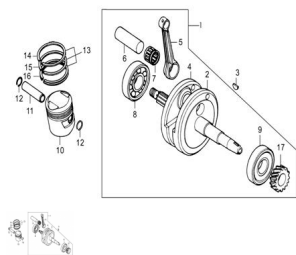

GRUPO ABROL MOTOR

Calificación Sin calificación

Precio

Modificador de variación de precio

Precio base con impuestos

Precio con descuento

Precio de venta con descuento

Precio de venta

Precio de venta sin impuestos

Descuento

Cantidad de impuesto

[Haga una pregunta del producto](#)

Descripción

Ref.	Título	Código
1	CIGÜEÑAL	18-13100
1	CIGÜEÑAL MOTOR BALANCEADO	19-13101
2	CIGÜEÑAL IZQUIERDO	18-13111
3	CHAVETA SEMIARBOL VOLANTE	18-13118
4	CIGÜEÑAL DERECHO	18-13121
5	BARRA CONECTORA	18-13131
6	PERNO CIGÜEÑAL	18-13141
7	RODAMIENTO RODILLO	18-13150
8	RODAMIENTO IZQUIERDO	18-13160
9	RODAMIENTO	18-13170
10	PISTON	18-13211
11	PERNO PISTON	18-13221
12	ANILLO SEGURIDAD PERNO PISTON	18-13222
13	CONJUNTO ANILLO PISTON	18-13300
14	ANILLO PISTON NØ1	18-13311
15	ANILLO PISTON NØ2	18-13312
16	ARO ACEITE, 3ER PIEZA	18-13320
17	ENGRANAJE PUESTA A PUNTO	18-14211