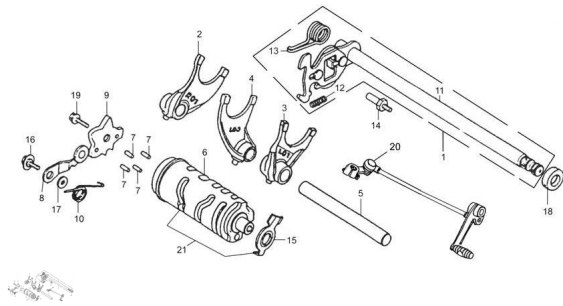

GRUPO ACCIONAMIENTO DE CAMBIO

Calificación Sin calificación

Precio

Modificador de variación de precio

Precio base con impuestos

Precio con descuento

Precio de venta con descuento

Precio de venta

Precio de venta sin impuestos

Descuento

Cantidad de impuesto

[Haga una pregunta del producto](#)

Descripción	Ref.	Título	Código
	1	PALANCA DE CAMBIO	41-24100
	2		41-24411
	3		41-24413
	4		41-24412
	5	EJE GUIA	41-24421
	6	ARBOL DE	41-24211