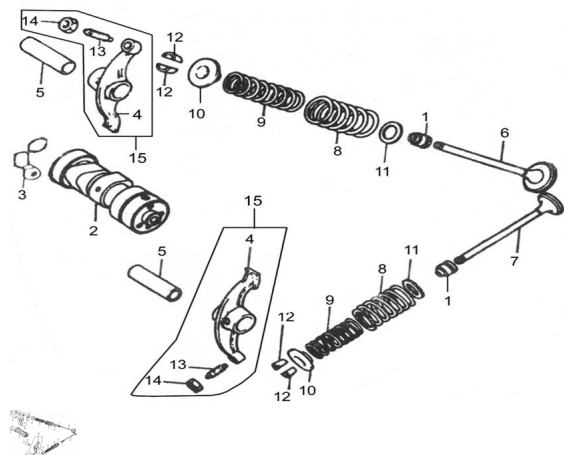

GRUPO ALBOL DE LEVAS

Calificación Sin calificación

Precio

Modificador de variación de precio

Precio base con impuestos

Precio con descuento

Precio de venta con descuento

Precio de venta

Precio de venta sin impuestos

Descuento

Cantidad de impuesto

[Haga una pregunta del producto](#)

Descripción

Ref.	Título	Código
1	RETEN DE VALVULA	250301675
2	ARBOL DE LEVAS	250301700
3	PLATILLO DE SEGURIDAD	250301710
4	BALNCIN DE VALVULA	250301715
5	EJE BALANCIN ARBOL DE LEVAS	250301720
6	VALVULA DE ADMISION	250301725
7	VALVULA DE ESCAPE	250301730
8	RESORTE VALVULA EXTERNO	250301735
9	RESORTE VALVULA INTERNO	250301740
10	PLATILLO ASIENTO RESORTE SUPERIOR	250301745
11	ASIENTO RESORTE INFERIOR	250301750
12	SEGURO SEMICONO	250301755