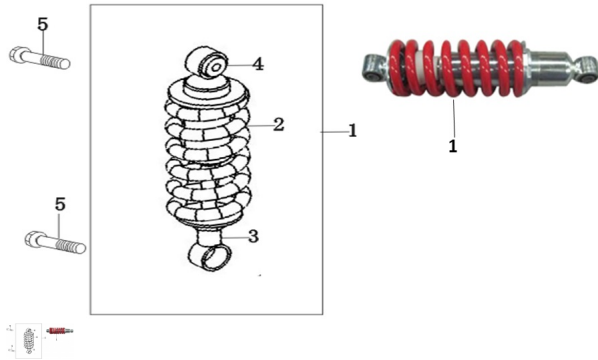

GRUPO AMORTIGUADOR (RX 200 NAKED, RX 200 NAKED E, RX 200 R, RX 200 RE)

Calificación Sin calificación

Precio

Modificador de variación de precio

Precio base con impuestos

Precio con descuento

Precio de venta con descuento

Precio de venta

Precio de venta sin impuestos

Descuento

Cantidad de impuesto

[Haga una pregunta del producto](#)

Descripción	Ref.	Título	Código
	1		138-31079