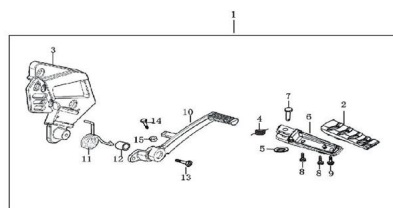

GRUPO APOYA PIE DERECHO

Calificación Sin calificación

Precio

Modificador de variación de precio

Precio base con impuestos

Precio con descuento

Precio de venta con descuento

Precio de venta

Precio de venta sin impuestos

Descuento

Cantidad de impuesto

[Haga una pregunta del producto](#)

Descripción	Ref.	Título	Código
	1	KIT APOYA PIES DERECHO	76-31166
	2	GOMA PEDALIN	76-31229
	3	SOPORTE PEDALIN	76-31168
	4	RESORTE	76-38116
	5		76-38057
	6	CUERPO PEDALIN	76-31172
	7	PERNO	76-38061
	8	TORNILLO	76-38019
	9	TORNILLO	76-38009
	10	PEDAL DE FRENO TRASERO	76-29112
	11	RESORTE PEDAL	76-29132
	12		76-38082