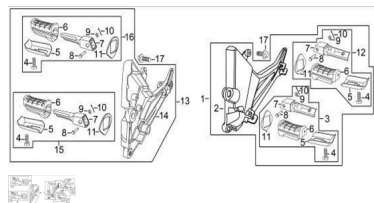

GRUPO APOYA PIE

Calificación Sin calificación

Precio

Modificador de variación de precio

Precio base con impuestos

Precio con descuento

Precio de venta con descuento

Precio de venta

Precio de venta sin impuestos

Descuento

Cantidad de impuesto

[Haga una pregunta del producto](#)

Descripción	Ref.	Título	Código
	1	KIT APOYA PIE DELAN TERO Y TRASERO	
	2	SOPORTE	82-31217
	3	KIT APOYA PIE DELAN TERO	82-31223
	4	TORNILLO M8X40	82-38007
	5	BASE PEDALIN	82-31232
	6	GOMA PEDALIN	82-31229
	7	BARRA DE APOYA PIE DERECHO	82-31225

ESTRUCTURA : GRUPO APOYA PIE

Ref.	Título	Código	
8	PERNO PEDALIN	82-38061	
9		82-38045	
10	SEGURO	82-38059	
11		82-31227	
12	KIT APOYA PIE TRASERO	82-31244	
13	KIT APOYA PIE DELAN TERO Y TRASERO IDERECHO		
14	SOPORTE DERECHO	82-31218	
15	KIT APOYA PIE DELAN TERO DERECHO	82-31224	
16	KIT APOYA PIE TRASERO DERECHO	82-31245	
17	TORNILLO M5X30	82-38014	