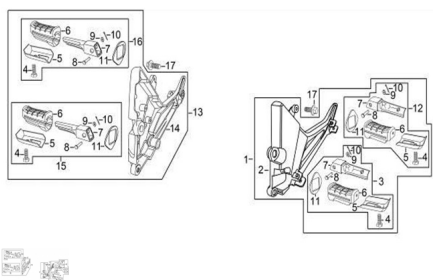

GRUPO APOYA PIE

Calificación Sin calificación

Precio

Modificador de variación de precio

Precio base con impuestos

Precio con descuento

Precio de venta con descuento

Precio de venta

Precio de venta sin impuestos

Descuento

Cantidad de impuesto

[Haga una pregunta del producto](#)

Descripción	Ref.	Título	Código
	1	KIT APOYA PIE DELAN TERO Y TRASERO	
	2	SOPORTE	82-31217
	3	KIT APOYA PIE DELAN TERO	82-31223
	4	TORNILLO M8X40	82-38007
	5	BASE PEDALIN	82-31232
	6	GOMA PEDALIN	82-31229
	7	BARRA DE	82-31225

ESTRUCTURA : GRUPO APOYA PIE

Ref.	Título	Código
		APOYA PIE DERECHO
8	PERNO PEDALIN	82-38061
9		82-38045
10	SEGURO	82-38059
11		82-31227
12	KIT APOYA PIE TRASERO	82-31244
13	KIT APOYA PIE DELAN TERO Y TRASERO IDERECHO	
14	SOPORTE DERECHO	82-31218
15	KIT APOYA PIE DELAN TERO DERECHO	82-31224
16	KIT APOYA PIE TRASERO DERECHO	82-31245
17	TORNILLO M5X30	82-38014