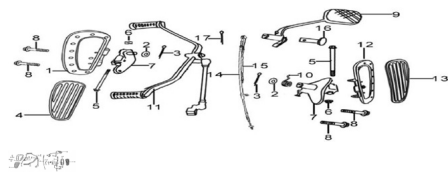

GRUPO APOYA PIE

Calificación Sin calificación

Precio

Modificador de variación de precio

Precio base con impuestos

Precio con descuento

Precio de venta con descuento

Precio de venta

Precio de venta sin impuestos

Descuento

Cantidad de impuesto

[Haga una pregunta del producto](#)

Descripción	Ref.	Título	Código
	1	PEDALIN D	7-42630
	2		
	3	PRENO 3.2 X 30	7-GB/T91-2
	4	GOMA PEDALIN D	7-42642
	5	TORNILLO M8 X 125	
	6	TUERCA M8	
	7	SOPORTE PEDALIN D	7-42520

Ref.	Título	Código	
8	TORNILLO M8 X 25		
9	PEDAL DE FRENO TRASERO	7-65400	
10	RESORTE PEDAL DE FRENO TRASERO	7-65412	
11	PEDAL DE CAMBIOS (P.EAGLE 150)	7-24700	
12	PEDALIN D	7-42530	
13	GOMA PEDALIN D	7-42542	
14	CABLE FRENO TRASERO	7-46400	
15		7-46910	
16	PERNO B6 X 16	7-GB/T882	