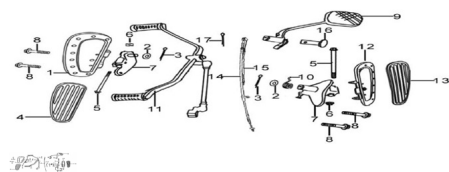

GRUPO APOYA PIE

Calificación Sin calificación

Precio

Modificador de variación de precio

Precio base con impuestos

Precio con descuento

Precio de venta con descuento

Precio de venta

Precio de venta sin impuestos

Descuento

Cantidad de impuesto

[Haga una pregunta del producto](#)

Descripción	Ref.	Título	Código
	1	PEDALIN D	7-42630
	2		
	3	PRENO 3.2 X 30	7-GB/T91-2
	4	GOMA PEDALIN D	7-42642
	5	TORNILLO M8 X 125	
	6	TUERCA M8	
	7	SOPORTE PEDALIN D	7-42520

Ref.	Título	Código	
8	TORNILLO M8 X 25		
9	PEDAL DE FRENO TRASERO	7-65400	
10	RESORTE PEDAL DE FRENO TRASERO	7-65412	
11	PEDAL DE CAMBIOS (P.EAGLE 150)	7-24700	
12	PEDALIN D	7-42530	
13	GOMA PEDALIN D	7-42542	
14	CABLE FRENO TRASERO	7-46400	
15		7-46910	
16	PERNO B6 X 16	7-GB/T882	