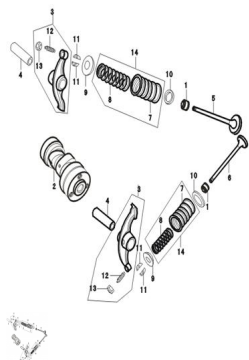

GRUPO ARBOL

Calificación Sin calificación

Precio

Modificador de variación de precio

Precio base con impuestos

Precio con descuento

Precio de venta con descuento

Precio de venta

Precio de venta sin impuestos

Descuento

Cantidad de impuesto

[Haga una pregunta del producto](#)

Descripción	Ref.	Título	Código
	1	SELLO DE ACEITE	170-14040
	2	ARBOL COMPLETO	170-14002
	3	BALANCIN	170-14045
	4	EJE, BALANCIN	170-14051
	5	VALVULA, ADMISION	170-14030
	6	VALVULA, ESCAPE	170-14031
	7	RESORTE VALVULA, ESCAPE	170-14035
	8	RESORTE VALVULA, ADMISION	170-14034
	9	RETEN, VALVULA ADMISION	170-14038
	10	AM ORTIGUADOR, VALVULA DE ESCAPE	170-14037
	11	VALVULA	170-14039
	12	TORNILLO DE AJUSTE	170-14048
	13	TUERCA DE AJUSTE	170-14049
	14	CONJ. RESORTE VALVULA	170-14033