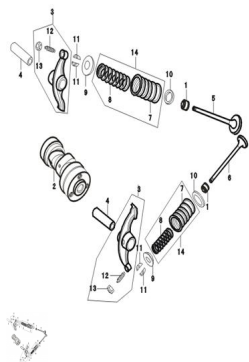

GRUPO ARBOL

Calificación Sin calificación

Precio

Modificador de variación de precio

Precio base con impuestos

Precio con descuento

Precio de venta con descuento

Precio de venta

Precio de venta sin impuestos

Descuento

Cantidad de impuesto

[Haga una pregunta del producto](#)

Descripción	Ref.	Título	Código
	1	SELLO DE ACEITE	170-14040
	2	ARBOL COMPLETO	170-14002
	3	BALANCIN	170-14045
	4	EJE, BALANCIN	170-14051
	5	VALVULA, ADMISION	170-14030
	6	VALVULA, ESCAPE	170-14031
	7	RESORTE VALVULA, ESCAPE	170-14035
	8	RESORTE VALVULA, ADMISION	170-14034
	9	RETEN, VALVULA ADMISION	170-14038
	10	AM ORTIGUADOR, VALVULA DE ESCAPE	170-14037
	11	VALVULA	170-14039
	12	TORNILLO DE AJUSTE	170-14048
	13	TUERCA DE AJUSTE	170-14049
	14	CONJ. RESORTE VALVULA	170-14033