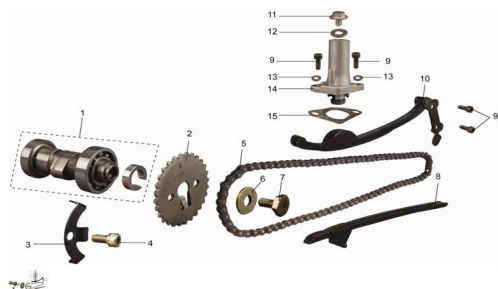

GRUPO ARBOL DE LEVA

Calificación Sin calificación

Precio

Modificador de variación de precio

Precio base con impuestos

Precio con descuento

Precio de venta con descuento

Precio de venta

Precio de venta sin impuestos

Descuento

Cantidad de impuesto

[Haga una pregunta del producto](#)

Descripción

	Ref.	Título		Código
1		Camshaft assy		111-ZA1-11400
2		Timing Sprocket		111-ZA1-10000
3		Valve Spring Seat		111-ZA1-11040
4		Screw		111-BYGK1004
5		Timing Chain		111-ZA1-13000
6		Washers		111-ZA1-10040
7		Screw		111-ZA1-10085
8		Guide?Stopper 1		111-ZA1-14000
9		Screw		111-BYGK1004
10		Guide ?Stopper 2		111-ZA1-15000
11		Flange bolt		111-ZA1-12030
12		Washers		111-ZA1-12000
13		Washers		111-ZA1-10040
14		Washers		111-ZA1-12000
15		Tensioner Gasket		111-ZA1-10080