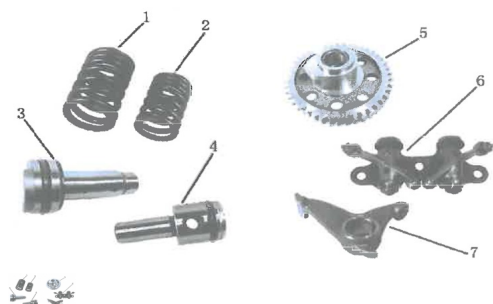

## GRUPO ARBOL DE LEVA

Calificación Sin calificación

**Precio**

Modificador de variación de precio

Precio base con impuestos

Precio con descuento

Precio de venta con descuento

Precio de venta

Precio de venta sin impuestos

Descuento

Cantidad de impuesto

[Haga una pregunta del producto](#)

Descripción	Ref.	Título	Código
	1	Resorte exterior valvula	182-80315
	2	Resorte interior valvula	182-80320
	3	Arbol de levas	182-80325
	4	Eje inferior arbol de levas	182-80330
	5	Engranaje puesta a punto	182-80335
	6	Soporte balancin arbol de levas	182-80340
	7	Balancin arbol de levas	182-80345