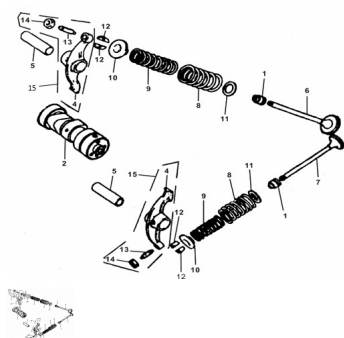

GRUPO ARBOL DE LEVAS

Calificación Sin calificación

Precio

Modificador de variación de precio

Precio base con impuestos

Precio con descuento

Precio de venta con descuento

Precio de venta 1,00 $

Precio de venta sin impuestos 1,00 $

Descuento

Cantidad de impuesto

[Haga una pregunta del producto](#)

Descripción

Ref.	Título	Código
1.	RETEN DE VALVULA	172-0C043
2.	ARBOL DE LEVAS	172-0F020
3.	BALANCIN DE VALVULA	172-01F00
4.	EJE BALANCIN ARBOL DE LEVAS	172-0F015
5.	VALVULA DE ADMISION	172-0F045
6.	VALVULA DE ESCAPE	172-0F039
7.	RESORTE VALVULA EXTERNO	172-0H003
8.	RESORTE VALVULA INTERNO	172-0H004
9.	PLATILLO ASIENTO RESORTE INTERNO	172-0F034
10.	ASIENTO RESORTE EXTERNO	172-0F031
11.	SEGURO SEMICONO	172-0F033
12.	TORNILLO REGULADOR LUZ DE VALVULA	172-0F001
13.	TUERCA REGULACIÓN LUZ DE VALVULA	172-0F002
14.	CONJUNTO BALANCIN ARBOL DE LEVAS	172-0F000