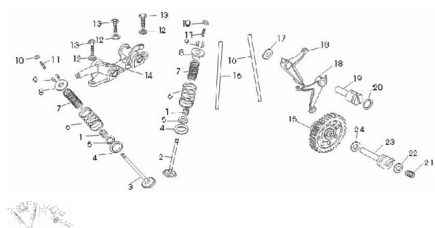

GRUPO ARBOL DE LEVAS

Calificación Sin calificación

Precio

Modificador de variación de precio

Precio base con impuestos

Precio con descuento

Precio de venta con descuento

Precio de venta

Precio de venta sin impuestos

Descuento

Cantidad de impuesto

[Haga una pregunta del producto](#)

Descripción

Ref.	Título	Código
1	RETEN DE VALVULA	69-104399
2	VALVULA DE ADMISION	69-104311
3	VALVULA DE ESCAPE	69-104312
4	ASIENTO RESORTE VALVULA EXTERIOR	69-104396
5	ASIENTO RESORTE VALVULA INTERIOR	69-104395
6	RESORTE EXTERIOR DE VALVULA	69-104322
7	RESORTE INTERIOR	69-104321
8	PLATILLO ASIENTO RESORTE SUPERIOR	69-104397
9	SEGURO SEMICONO DE VALVULA	69-104398
10	TUERCA REGULADORA LUZ DE VALVULA	69-104414
11	TORNILLO REGULADOR LUZ DE VALVULA	69-104413
12	ARANDELA	69-T21104
13	TORNILLO M8 X 28	69-S60828
14	CONJUNTO BALANCIN	69-104410
15	ENGRANAJE MANDO DE LEVA	69-104110
16	VARILLA IMPULSORA DE VALVULA	69-104150
17	ARANDELA SEPARADORA DE LEVA INFERIOR	69-102186
18	LEVA INFERIOR	69-104430
19	TORNILLO SUJECION	69-104439
20	O-RING 2,5 X 17	69-T51150-3
21	RESORTE	69-104113
22	O-RING 2,5 X 20	69-T51150-4
23	EJE SUJECION ENGRANAJE MANDO DE LEVA	69-104114
24	ARANDELA SEPARADORA 12 X 20 X 2	69-T21904