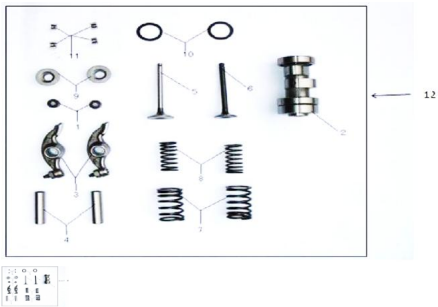

GRUPO ARBOL DE LEVAS / VALVULAS

Calificación Sin calificación

Precio

Modificador de variación de precio

Precio base con impuestos

Precio con descuento

Precio de venta con descuento

Precio de venta

Precio de venta sin impuestos

Descuento

Cantidad de impuesto

[Haga una pregunta del producto](#)

Descripción	Ref.	Título	Código
	1	CONJ. RETEN DE VALVULAS	
	2	ARBOL DE LEVAS	
	3	BALANCIN DE VALVULA	
	4	EJE DE BALANCIN ARBOL DE LEVAS	
	5	VALVULA DE ADMISION	
	6	VALVULA DE	

Ref.	Título	Código	
		ESCAPE	
7	RESORTE EXTERIOR DE VALVULA		
8	RESORTE INTERIOR DE VALVULA		
9	RETEN DE VALVULA		
10	O-RING		
11	CHAVETA DE VALVULA		
12	KIT ARBOL DE LEVAS	98-80040	