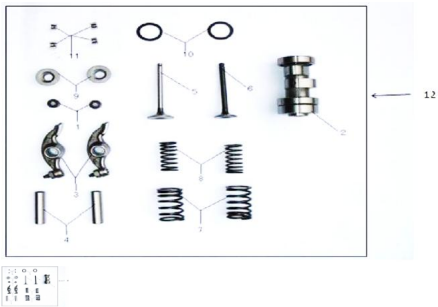

## GRUPO ARBOL DE LEVAS / VALVULAS

Rating: Not Rated Yet

**Price:**

Variant price modifier:

Base price with tax:

Price with discount:

Salesprice with discount:

Sales price:

Sales price without tax:

Discount:

Tax amount:

[Ask a question about this product](#)

Description	Ref.	Título	Código
	1	CONJ. RETEN DE VALVULAS	
	2	ARBOL DE LEVAS	
	3	BALANCIN DE VALVULA	
	4	EJE DE BALANCIN ARBOL DE LEVAS	
	5	VALVULA DE ADMISION	
	6	VALVULA DE	

Ref.	Título	Código	
		ESCAPE	
7	RESORTE EXTERIOR DE VALVULA		
8	RESORTE INTERIOR DE VALVULA		
9	RETEN DE VALVULA		
10	O-RING		
11	CHAVETA DE VALVULA		
12	KIT ARBOL DE LEVAS	98-80040	