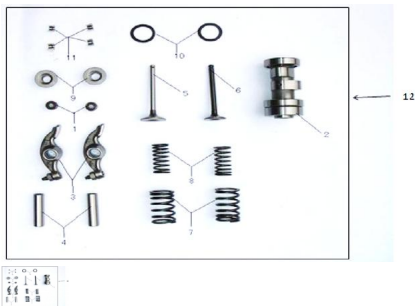

GRUPO ARBOL DE LEVAS / VALVULAS

Calificación Sin calificación

Precio

Modificador de variación de precio

Precio base con impuestos

Precio con descuento

Precio de venta con descuento

Precio de venta

Precio de venta sin impuestos

Descuento

Cantidad de impuesto

[Haga una pregunta del producto](#)

Descripción	Ref.	Título	Código
	1	CONJ. RETEN DE VALVULAS	
	2	ARBOL DE LEVAS	
	3	BALANCIN DE VALVULA	
	4	EJE DE BALANCIN ARBOL DE LEVAS	
	5	VALVULA DE ADMISION	
	6	VALVULA DE	

Ref.	Título	Código
		ESCAPE
7	RESORTE EXTERIOR DE VALVULA	
8	RESORTE INTERIOR DE VALVULA	
9	RETEN DE VALVULA	
10	O-RING	
11	CHAVETA DE VALVULA	
12	KIT ARBOL DE LEVAS	98-80040