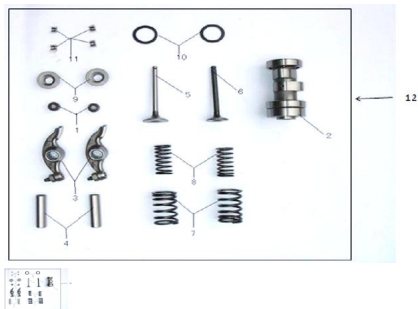

## GRUPO ARBOL DE LEVAS / VALVULAS

Calificación Sin calificación

**Precio**

Modificador de variación de precio

Precio base con impuestos

Precio con descuento

Precio de venta con descuento

Precio de venta

Precio de venta sin impuestos

Descuento

Cantidad de impuesto

[Haga una pregunta del producto](#)

Descripción	Ref.	Título	Código
	1	CONJ. RETEN DE VALVULAS	
	2	ARBOL DE LEVAS	
	3	BALANCIN DE VALVULA	
	4	EJE DE BALANCIN ARBOL DE LEVAS	
	5	VALVULA DE ADMISION	
	6	VALVULA DE	

Ref.	Título	Código
		ESCAPE
7	RESORTE EXTERIOR DE VALVULA	
8	RESORTE INTERIOR DE VALVULA	
9	RETEN DE VALVULA	
10	O-RING	
11	CHAVETA DE VALVULA	
12	KIT ARBOL DE LEVAS	98-80040