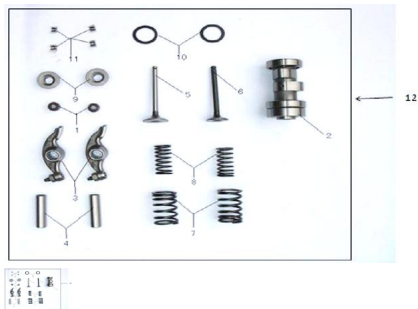

GRUPO ARBOL DE LEVAS / VALVULAS

Calificación Sin calificación

Precio

Modificador de variación de precio

Precio base con impuestos

Precio con descuento

Precio de venta con descuento

Precio de venta

Precio de venta sin impuestos

Descuento

Cantidad de impuesto

[Haga una pregunta del producto](#)

Descripción	Ref.	Título	Código
	1	CONJ. RETEN DE VALVULAS	
	2	ARBOL DE LEVAS	
	3	BALANCIN DE VALVULA	
	4	EJE DE BALANCIN ARBOL DE LEVAS	
	5	VALVULA DE ADMISION	
	6	VALVULA DE	

Ref.	Título	Código
		ESCAPE
7	RESORTE EXTERIOR DE VALVULA	
8	RESORTE INTERIOR DE VALVULA	
9	RETEN DE VALVULA	
10	O-RING	
11	CHAVETA DE VALVULA	
12	KIT ARBOL DE LEVAS	98-80040