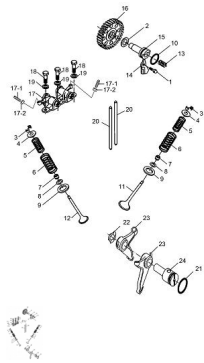

GRUPO ARBOL DE LEVAS

Calificación Sin calificación

Precio

Modificador de variación de precio

Precio base con impuestos

Precio con descuento

Precio de venta con descuento

Precio de venta

Precio de venta sin impuestos

Descuento

Cantidad de impuesto

[Haga una pregunta del producto](#)

Descripción	Ref.	Título	Código
		C. ARBOL DE LEVAS	103-12840
	1	TORNILLO	103-1547
	2		103-8211
	3		103-12932
	4	RESORTE ASIENTO VÁLVULA	103-12931
	5	VALVULA RESORTE INTERIOR	103-12921
	6	VALVULA RESORTE EXTERIOR	103-12922