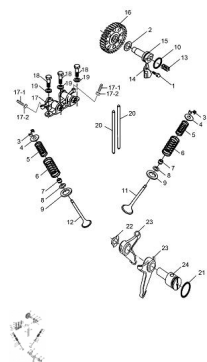

GRUPO ARBOL DE LEVAS

Calificación Sin calificación

Precio

Modificador de variación de precio

Precio base con impuestos

Precio con descuento

Precio de venta con descuento

Precio de venta

Precio de venta sin impuestos

Descuento

Cantidad de impuesto

[Haga una pregunta del producto](#)

Descripción	Ref.	Título	Código
		C. ARBOL DE LEVAS	103-12840
	1	TORNILLO	103-1547
	2		103-8211
	3		103-12932
	4	RESORTE ASIENTO VÁLVULA	103-12931
	5	VALVULA RESORTE INTERIOR	103-12921
	6	VALVULA RESORTE EXTERIOR	103-12922