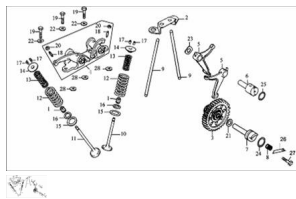

GRUPO ARBOL DE LEVAS

Calificación Sin calificación

Precio

Modificador de variación de precio

Precio base con impuestos

Precio con descuento

Precio de venta con descuento

Precio de venta

Precio de venta sin impuestos

Descuento

Cantidad de impuesto

[Haga una pregunta del producto](#)

Descripción	Ref.	Título	Código
	1	RETEN VALVULA	7-14730
	2	SOPORTE BARRA DE EMPUJE	7-14261
	3		7-14220
	4	SOPORTE BALANCIN ARBOL DE LEVA	7-14440
	5	BALANCIN ARBOL DE LEVA	7-14451
	6	EJE INFERIOR ARBOL DE LEVAS	7-14452
	7	EJE ENGR ANAJE ARBOL DE LEVAS	7-14132
	8	RESORTE ARBOL DE	7-14134