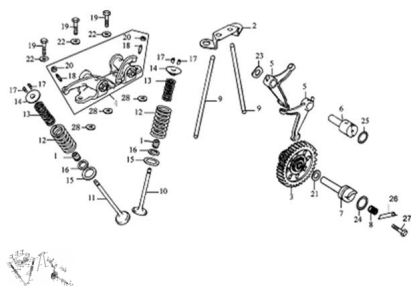

GRUPO ARBOL DE LEVAS

Calificación Sin calificación

Precio

Modificador de variación de precio

Precio base con impuestos

Precio con descuento

Precio de venta con descuento

Precio de venta

Precio de venta sin impuestos

Descuento

Cantidad de impuesto

[Haga una pregunta del producto](#)

Descripción	Ref.	Título	Código
	1	RETEN VALVULA	7-14730
	2	SOPORTE BARRA DE EMPUJE	7-14261
	3		7-14220
	4	SOPORTE BALANCIN ARBOL DE LEVA	7-14440
	5	BALANCIN ARBOL DE LEVA	7-14451
	6	EJE INFERIOR ARBOL DE LEVAS	7-14452
	7	EJE ENGR ANAJE ARBOL DE	7-14132