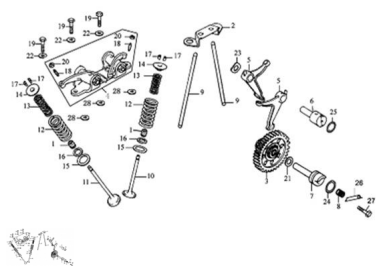

GRUPO ARBOL DE LEVAS

Calificación Sin calificación

Precio

Modificador de variación de precio

Precio base con impuestos

Precio con descuento

Precio de venta con descuento

Precio de venta

Precio de venta sin impuestos

Descuento

Cantidad de impuesto

[Haga una pregunta del producto](#)

Descripción	Ref.	Título	Código
	1	RETEN VALVULA	7-14730
	2	SOPORTE BARRA DE EMPUJE	7-14261
	3		7-14220
	4	SOPORTE BALANCIN ARBOL DE LEVA	7-14440
	5	BALANCIN ARBOL DE LEVA	7-14451
	6	EJE INFERIOR ARBOL DE LEVAS	7-14452
	7	EJE ENGR ANAJE ARBOL DE	7-14132