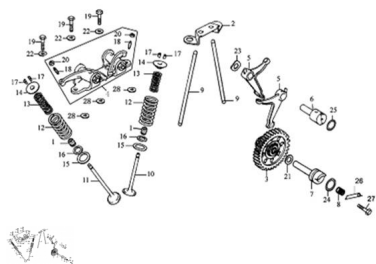

GRUPO ARBOL DE LEVAS

Calificación Sin calificación

Precio

Modificador de variación de precio

Precio base con impuestos

Precio con descuento

Precio de venta con descuento

Precio de venta

Precio de venta sin impuestos

Descuento

Cantidad de impuesto

[Haga una pregunta del producto](#)

Descripción	Ref.	Título	Código
	1	RETEN VALVULA	7-14730
	2	SOPORTE BARRA DE EMPUJE	7-14261
	3		7-14220
	4	SOPORTE BALANCIN ARBOL DE LEVA	7-14440
	5	BALANCIN ARBOL DE LEVA	7-14451
	6	EJE INFERIOR ARBOL DE LEVAS	7-14452
	7	EJE ENGR ANAJE ARBOL DE	7-14132