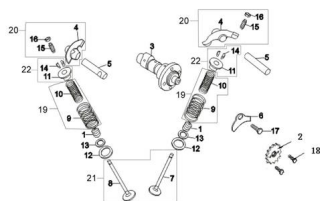

GRUPO ARBOL DE LEVAS

Calificación Sin calificación

Precio

Modificador de variación de precio

Precio base con impuestos

Precio con descuento

Precio de venta con descuento

Precio de venta

Precio de venta sin impuestos

Descuento

Cantidad de impuesto

[Haga una pregunta del producto](#)

Descripción	Ref.	Título	Código
	1	RETEN DE VALVULA	138-14040
	2	PIÑON	138-14058
	3		138-14002
	4	BALANCIN ARBOL DE LEVAS	138-80050
	5	EJE INFERIOR ARBOL DE LEVAS	138-80060
	6	TAPA INSP ECCION BALANCIN DE VALVULA	138-14053
	7	VALVULA DE ADMISION	138-14030
	8	VALVULA DE	138-14031