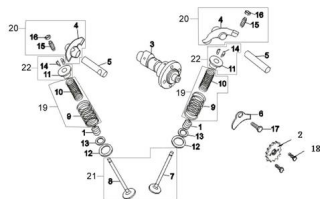

GRUPO ARBOL DE LEVAS

Calificación Sin calificación

Precio

Modificador de variación de precio

Precio base con impuestos

Precio con descuento

Precio de venta con descuento

Precio de venta

Precio de venta sin impuestos

Descuento

Cantidad de impuesto

[Haga una pregunta del producto](#)

Descripción	Ref.	Título	Código
	1	RETEN DE VALVULA	138-14040
	2	PIÑON	138-14058
	3		138-14002
	4	BALANCIN ARBOL DE LEVAS	138-80050
	5	EJE INFERIOR ARBOL DE LEVAS	138-80060
	6	TAPA INSP ECCION BALANCIN DE VALVULA	138-14053
	7	VALVULA DE ADMISION	138-14030
	8	VALVULA DE	138-14031