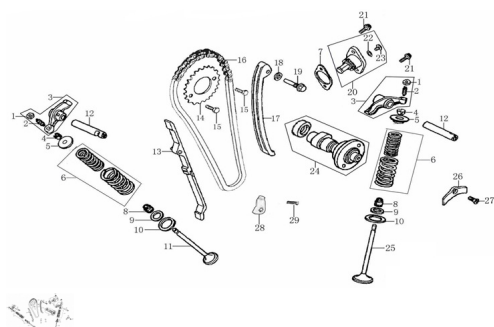

GRUPO ARBOL DE LEVAS

Calificación Sin calificación

Precio

Modificador de variación de precio

Precio base con impuestos

Precio con descuento

Precio de venta con descuento

Precio de venta

Precio de venta sin impuestos

Descuento

Cantidad de impuesto

[Haga una pregunta del producto](#)

Descripción	Ref.	Título	Código
	1	TUERCA DE LEVA	169-15403
	2	TORNILLO DE LEVA	169-15404
	3	LEVA	169-1540A
	4	CHAVETA	169-15707
	5	PLATILLO RESORTE DE VALVULA	169-15705
	6	RESORTE DE VALVULA	169-15710
	7		169-90211
	8	RETEN DE VALVULA	169-1572B
	9		169-15708