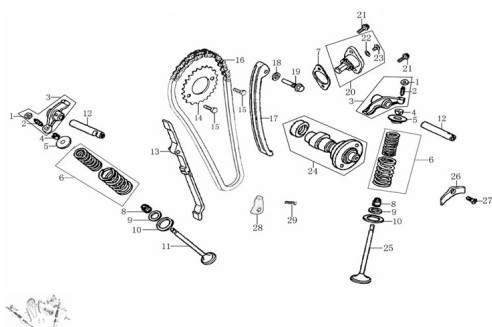

GRUPO ARBOL DE LEVAS

Calificación Sin calificación

Precio

Modificador de variación de precio

Precio base con impuestos

Precio con descuento

Precio de venta con descuento

Precio de venta

Precio de venta sin impuestos

Descuento

Cantidad de impuesto

[Haga una pregunta del producto](#)

Descripción	Ref.	Título	Código
	1	TUERCA DE LEVA	169-15403
	2	TORNILLO DE LEVA	169-15404
	3	LEVA	169-1540A
	4	CHAVETA	169-15707
	5	PLATILLO RESORTE DE VALVULA	169-15705
	6	RESORTE DE VALVULA	169-15710
	7		169-90211
	8	RETEN DE VALVULA	169-1572B
	9		169-15708