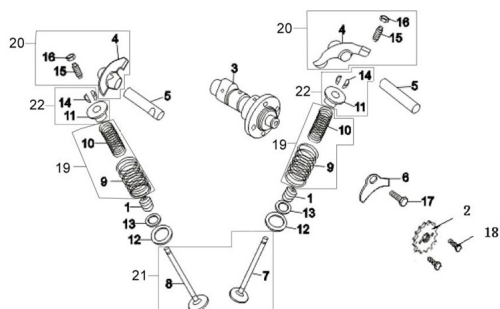

GRUPO ARBOL DE LEVAS

Calificación Sin calificación

Precio

Modificador de variación de precio

Precio base con impuestos

Precio con descuento

Precio de venta con descuento

Precio de venta

Precio de venta sin impuestos

Descuento

Cantidad de impuesto

[Haga una pregunta del producto](#)

Descripción	Ref.	Título	Código
	2	PINON	138-14058
	3		138-14002
	4	BALANCIN ARBOL DE LEVAS	138-80050
	5	EJE INFERIOR ARBOL DE LEVAS	138-80060
	7	VALVULA DE ADMISION	138-14030
	8	VALVULA DE ESCAPE	138-14031
	19	RESORTE DE	138-14033