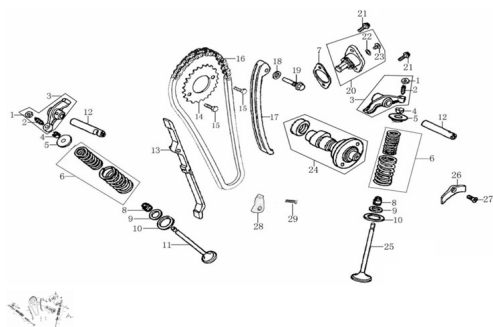

GRUPO ARBOL DE LEVAS

Calificación Sin calificación

Precio

Modificador de variación de precio

Precio base con impuestos

Precio con descuento

Precio de venta con descuento

Precio de venta

Precio de venta sin impuestos

Descuento

Cantidad de impuesto

[Haga una pregunta del producto](#)

Descripción	Ref.	Título	Código
	1	TUERCA DE LEVA	169-15403
	2	TORNILLO DE LEVA	169-15404
	3	LEVA	169-1540A
	4	CHAVETA	169-15707
	5	PLATILLO RESORTE DE VALVULA	169-15705
	6	RESORTE DE VALVULA	169-15710
	7		169-90211
	8	RETEN DE VALVULA	169-1572B
	9		169-15708