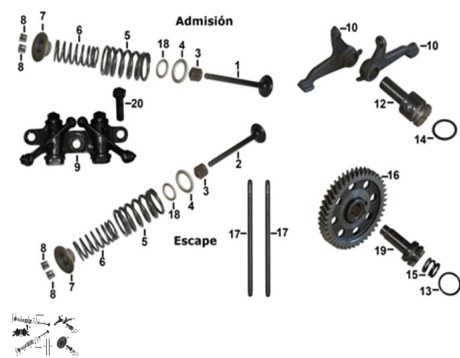

## GRUPO ARBOL DE LEVAS

Calificación Sin calificación

**Precio**

Modificador de variación de precio

Precio base con impuestos

Precio con descuento

Precio de venta con descuento

Precio de venta

Precio de venta sin impuestos

Descuento

Cantidad de impuesto

[Haga una pregunta del producto](#)

Descripción	Ref.	Título	Código
	1	VALVULA DE ADMISION	
	2	VALVULA DE ESCAPE	
	3	RETEN DE VALVULA	
	4		
	5	RESORTE VALVULA EXTERIOR	

---

Ref.	Título	Código
6	RESORTE VALVULA INTERIOR	
7	PLATILLO RESORTE	
8		
9	SOPORTE BALANCIN ARBOL DE LEVAS	
10	BALANCIN ARBOL DE LEVAS	
12	EJE INFERIOR ARBOL DE LEVAS	
13	O-RING 17X2,5	
14	O-RING 25X2,5	
15	RESORTE TAPA DE ACEITE	
16		
17	BARRA DE EMPUJE	
18		
19	ARBOL DE LEVAS	
20	TORNILLO	