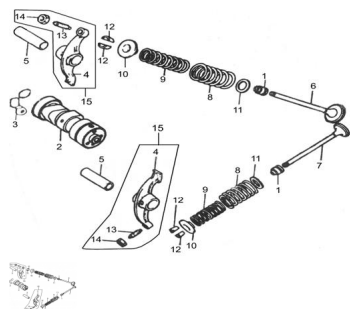

GRUPO ARBOL DE LEVAS

Calificación Sin calificación

Precio

Modificador de variación de precio

Precio base con impuestos

Precio con descuento

Precio de venta con descuento

Precio de venta

Precio de venta sin impuestos

Descuento

Cantidad de impuesto

[Haga una pregunta del producto](#)

Descripción

	Ref.	Título	Código
1		RETEN DE VALVULA	250301675
2		ARBOL DE LEVAS	250301700
3		PLATILLO DE SEGURIDAD	250301710
4		BALANCIN DE VALVULA	250301715
5		PERNO BALANCIN ARBOL DE LEVA	250301720
6		VALVULA DE ADMISION	250301725
7		VALVULA DE ESCAPE	250301730
8		RESORTE VALVULA EXTERNO	250301735
9		RESORTE VALVULA INTERNO	250301740
10		PLATILLO ASIENTO RESORTE SUPERIOR	250301745
11		ASIENTO RESORTE INFERIOR	250301750
12		SEGURO SEMICONO	250301755
13		TORNILLO REGULADOR LUZ DE VALVULA	250301760
14		TUERCA REGULACIÓN LUZ DE VALVULA	250301765
15		CONJUNTO BALANCIN ARBOL DE LEVAS	250301770