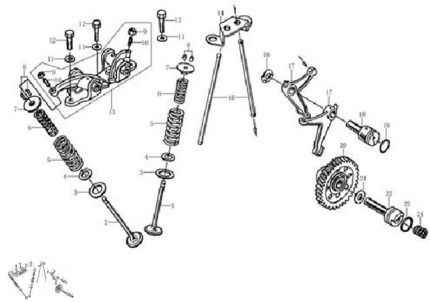

GRUPO ARBOL DE LEVAS

Calificación Sin calificación

Precio

Modificador de variación de precio

Precio base con impuestos

Precio con descuento

Precio de venta con descuento

Precio de venta

Precio de venta sin impuestos

Descuento

Cantidad de impuesto

[Haga una pregunta del producto](#)

Descripción	Ref	Título	Código
	1	VALVULA DE ADMISION	57-15701
	2	VALVULA DE ESCAPE	57-15702
	3	ASIENTO RESORTE EXTERIOR	57-15706
	4	ASIENTO RESORTE INTERIOR	57-15708
	5	RESORTE EXTERIOR VALVULA	57-15703
	6	RESORTE INTERIOR VALVULA	57-15704
	7	PLATILO ASIENTO RESORTE SUPERIOR	57-15705