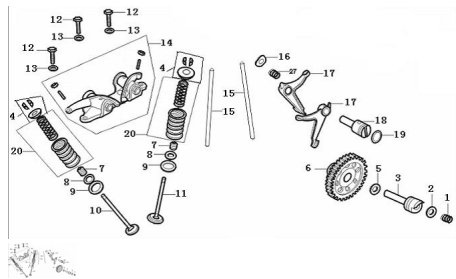

GRUPO ARBOL DE LEVAS

Calificación Sin calificación

Precio

Modificador de variación de precio

Precio base con impuestos

Precio con descuento

Precio de venta con descuento

Precio de venta

Precio de venta sin impuestos

Descuento

Cantidad de impuesto

[Haga una pregunta del producto](#)

Descripción	Ref.	Título	Código
	1	RESORTE	109-38115
	2	JUNTA TAPA CABEZA DE CILINDRO	109-38084
	3	ARBOL DE LEVA	109-14016
	4	PLATILLO Y SEGUROS DE VALVULAR	109-50073
	5		109-38045
	6	ARBOL DE LEVAS	109-14002
	7	RETEN DE VALVULAS	109-14040
	8	RETEN DE VALVULA	109-14036