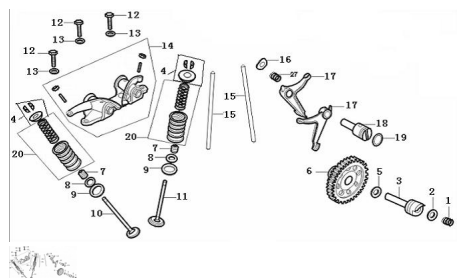

GRUPO ARBOL DE LEVAS

Calificación Sin calificación

Precio

Modificador de variación de precio

Precio base con impuestos

Precio con descuento

Precio de venta con descuento

Precio de venta

Precio de venta sin impuestos

Descuento

Cantidad de impuesto

[Haga una pregunta del producto](#)

Descripción	Ref.	Título	Código
	1	RESORTE	109-38115
	2	JUNTA TAPA CABEZA DE CILINDRO	109-38084
	3	ARBOL DE LEVA	109-14016
	4	PLATILLO Y SEGUROS DE VALVULAR	109-50073
	5		109-38045
	6	ARBOL DE LEVAS	109-14002
	7	RETEN DE VALVULAS	109-14040
	8	RETEN DE VALVULA	109-14036