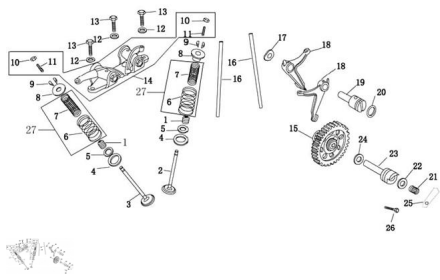

GRUPO ARBOL DE LEVAS

Calificación Sin calificación

Precio

Modificador de variación de precio

Precio base con impuestos

Precio con descuento

Precio de venta con descuento

Precio de venta

Precio de venta sin impuestos

Descuento

Cantidad de impuesto

[Haga una pregunta del producto](#)

Descripción

Ref.	Título	Código
1	RETEN VALVULA	126-14040
2	VALVULA DE ADMISION	126-14030
3	VALVULA DE ESCAPE	126-14031
4	PLATILLO RESORTE EXT. DE VALVULA	
5	PLATILLO RESORTE INT. DE