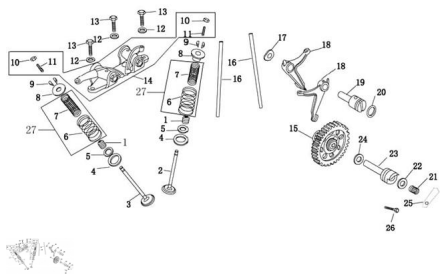

GRUPO ARBOL DE LEVAS

Calificación Sin calificación

Precio

Modificador de variación de precio

Precio base con impuestos

Precio con descuento

Precio de venta con descuento

Precio de venta

Precio de venta sin impuestos

Descuento

Cantidad de impuesto

[Haga una pregunta del producto](#)

Descripción

Ref.	Título	Código
1	RETEN VALVULA	126-14040
2	VALVULA DE ADMISION	126-14030
3	VALVULA DE ESCAPE	126-14031
4	PLATILLO RESORTE EXT. DE VALVULA	
5	PLATILLO RESORTE INT. DE