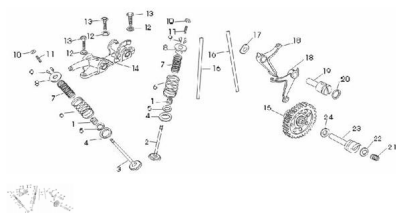

GRUPO ARBOL DE LEVAS

Calificación Sin calificación

Precio

Modificador de variación de precio

Precio base con impuestos

Precio con descuento

Precio de venta con descuento

Precio de venta

Precio de venta sin impuestos

Descuento

Cantidad de impuesto

[Haga una pregunta del producto](#)

Descripción

Ref.	Título	Código
1	RETEN DE VALVULA	69-104399
2	VALVULA DE ADMISION	69-104311
3	VALVULA DE ESCAPE	69-104312
4	ASIENTO RESORTE VALVULA EXTERIOR	69-104396
5	ASIENTO RESORTE VALVULA INTERIOR	69-104395
6	RESORTE EXTERIOR DE VALVULA	69-104322
7	RESORTE INTERIOR	69-104321
8	PLATILLO ASIENTO RESORTE SUPERIOR	69-104397
9	SEGURO SEMICONO DE VALVULA	69-104398
10	TUERCA REGULADORA LUZ DE VALVULA	69-104414
11	TORNILLO REGULADOR LUZ DE VALVULA	69-104413
12	ARANDELA	69-T21104
13	TORNILLO M8 X 28	69-S60828
14	CONJUNTO BALANCIN	69-104410
15	ENGRANAJE MANDO DE LEVA	69-104110
16	VARILLA IMPULSORA DE VALVULA	69-104150
17	ARANDELA SEPARADORA DE LEVA INFERIOR	69-102186
18	LEVA INFERIOR	69-104430
19	TORNILLO SUJECION	69-104439
20	O-RING 2,5 X 17	69-T51150-3
21	RESORTE	69-104113
22	O-RING 2,5 X 20	69-T51150-4
23	EJE SUJECION ENGRANAJE MANDO DE LEVA	69-104114