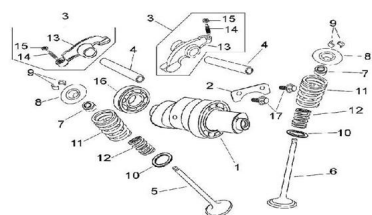

GRUPO ARBOL DE LEVAS

Calificación Sin calificación

Precio

Modificador de variación de precio

Precio base con impuestos

Precio con descuento

Precio de venta con descuento

Precio de venta

Precio de venta sin impuestos

Descuento

Cantidad de impuesto

[Haga una pregunta del producto](#)

Descripción

Ref.	Título	Código
1	ARBOL DE LEVA	81-14100
2	PLACA DE TOPE	81-14322
3	KIT BALANCIN	81-14410
4	BUJE BALANCIN	81-14413
5	VALVULA DE ESCAPE	81-14720
6	VALVULA DE ADMISION	81-14710
7	RETEN DE VALVULA	81-14730/156FMI-2
8	PLATILLO RESORTE EXTERIOR DE VALVULA	81-14751
9	SEGURO DE VALVULA	81-14752
10	ASIENTO RESORTE EXTERIOR INF VALVULA	81-14753
11	RESORTE EXTERIOR DE VALVULA	81-14755
12	RESORTE INTERIOR DE VALVULA	81-14756
13	BALANCIN DE VALVULA	81-14411
14	TORNILLO REGULADOR	81-14415
15	TUERCA	81-14416
16	RODAMIENTO 6005	81-GB/T276
17	TORNILLO M6X15	81-GB/T16674.1