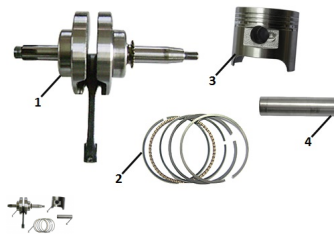

GRUPO ARBOL DE MOTOR

Calificación Sin calificación

Precio

Modificador de variación de precio

Precio base con impuestos

Precio con descuento

Precio de venta con descuento

Precio de venta

Precio de venta sin impuestos

Descuento

Cantidad de impuesto

[Haga una pregunta del producto](#)

Descripción

	Ref.	Título		Código
1		CONJUNTO ARBOL MOTOR	95-13100	
2		KIT AROS DE PISTON	250302410	
3		PISTON	250302430	
4		PERNO PISTON	250302435