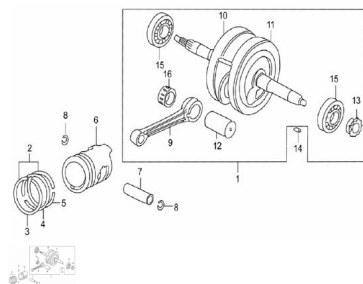

GRUPO ARBOL MOTOR CON PISTON

Calificación Sin calificación

Precio

Modificador de variación de precio

Precio base con impuestos

Precio con descuento

Precio de venta con descuento

Precio de venta

Precio de venta sin impuestos

Descuento

Cantidad de impuesto

[Haga una pregunta del producto](#)

Descripción

Ref.	Título	Código
1	ARBOL MOTOR ARMADO COMPLETO	250302400
2	KIT AROS DE PISTON	250302410
3	ARO DE PISTON N°1	250302415
4	ARO DE PISTON N°2	250302420
5	ARO DE PISTON RASCA ACEITE	250302425
6	PISTON	9-13211
7	PERNO PISTON	250302435
8	SEGURO PERNO PISTON	250302440
9	BIELA	250302445
10	SEMIARBOL DERECHO	250302450
11	SEMIARBOL IZQUIERDO	250302455
12	PERNO CIGÜENAL	250302460
13	ENGRANAJE CADENA DE DISTRIBUCIÓN	250302465
14	ANILLO RETENCION	250302470
15	RODAMIENTO 6304	250302475
16	JAULA AGUJAS	250302480