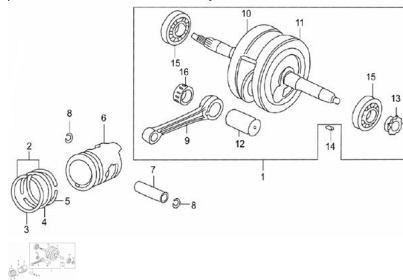

GRUPO ARBOL MOTOR

Calificación Sin calificación

Precio

Modificador de variación de precio

Precio base con impuestos

Precio con descuento

Precio de venta con descuento

Precio de venta

Precio de venta sin impuestos

Descuento

Cantidad de impuesto

[Haga una pregunta del producto](#)

Descripción

Ref.	Título	Código
1	ARBOL MOTOR ARMADO COMPLETO	250302400
2	KIT AROS DE PISTON	250302410
3	ARO DE PISTON Nº1	250302415
4	ARO DE PISTON Nº2	250302420
5	ARO DE PISTON RASCA ACEITE	250302425
6	PISTON	250302430
7	PERNO PISTON	250302435
8	SEGURO PERNO PISTON	250302440
9	BIELA	250302445
10	SEMIARBOL DERECHO	250302450
11	SEMIARBOL IZQUIERDO	250302455
12	PERNO CIGÜENAL	250302460
13	ENGRANAJE CADENA DE DISTRIBUCIÓN	250302465
14	ANILLO RETENCION	250302470
15	RODAMIENTO 6304	250302475
16	JAULA AGUJAS	250302480
17	KIT PISTON C/PERNO Y AROS	250302485