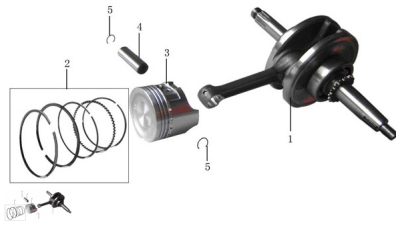

GRUPO ARBOL MOTOR

Calificación Sin calificación

Precio

Modificador de variación de precio

Precio base con impuestos

Precio con descuento

Precio de venta con descuento

Precio de venta

Precio de venta sin impuestos

Descuento

Cantidad de impuesto

[Haga una pregunta del producto](#)

Descripción

	Ref.	Título		Código
1		ARBOL MOTOR ARMADO COMPLETO	40-15A1013100	
2		KIT AROS DE PISTON	40-15A1013300	
3		PISTON	40-15A1013211	
4		PERNO PISTON	40-15A1013221	
5		SEGURO PERNO PISTON	40-15A1013222