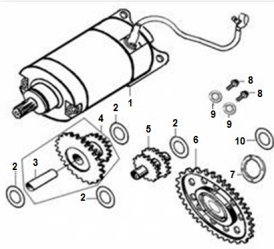

## GRUPO ARRANQUE RZ 25

Calificación Sin calificación

**Precio**

Modificador de variación de precio

Precio base con impuestos

Precio con descuento

Precio de venta con descuento

Precio de venta

Precio de venta sin impuestos

Descuento

Cantidad de impuesto

[Haga una pregunta del producto](#)

Descripción	Ref.	Título	Código
	1	MOTOR DE	169-82200
	2		
	3	PERNO DE	169-21402
	4		169-2140A
	5		169-21401

Ref.	Título	Código
6		169-2142A
7		
8	TORNILLO M6X28	
9		169-82202
10		